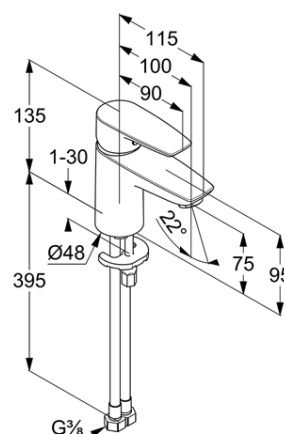

Karta techniczna

Produkt: KLUDI PURE&SOLID
jednouchwytowa bateria
umywalkowa 75

Nr-Art.: 34 028 05 75

Pow.: 05 chrom

Opis:

uchwyt prosty
montaż jednootworowy
przepływ wody 7 l/min przy ciśnieniu 3 bar
perlator M 24 x 1
głowica ceramiczna z ogranicznikiem wypływu gorącej wody
bez zestawu odpływowego
elastyczne wężyki ciśnieniowe G 3/8
system szybkiego montażu

Zdjęcie

Wymiary

Diagram